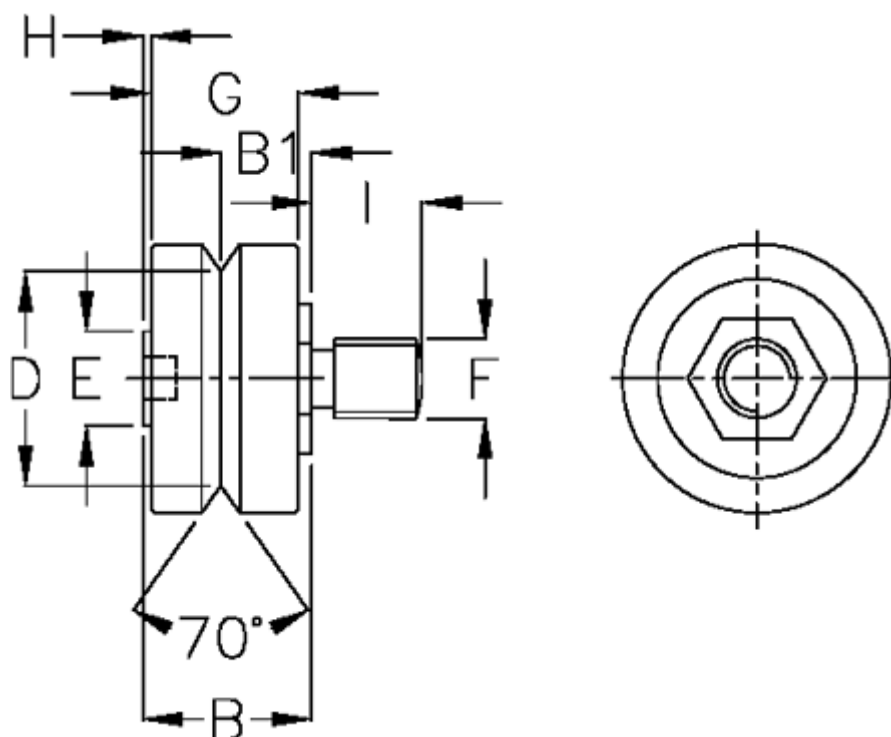

Varenummer: 057153302511
Beskrivelse: HEPCO GV3 leje BHJ 25 CDR
Standart til blindhuls montering

Mål

B = 16.6
B1 = 9.00
D = 20.27
E = 10
F = M8 x 1
G = 14
H = 0.5
I = 9.8

vægt kg/1000 = 0.043